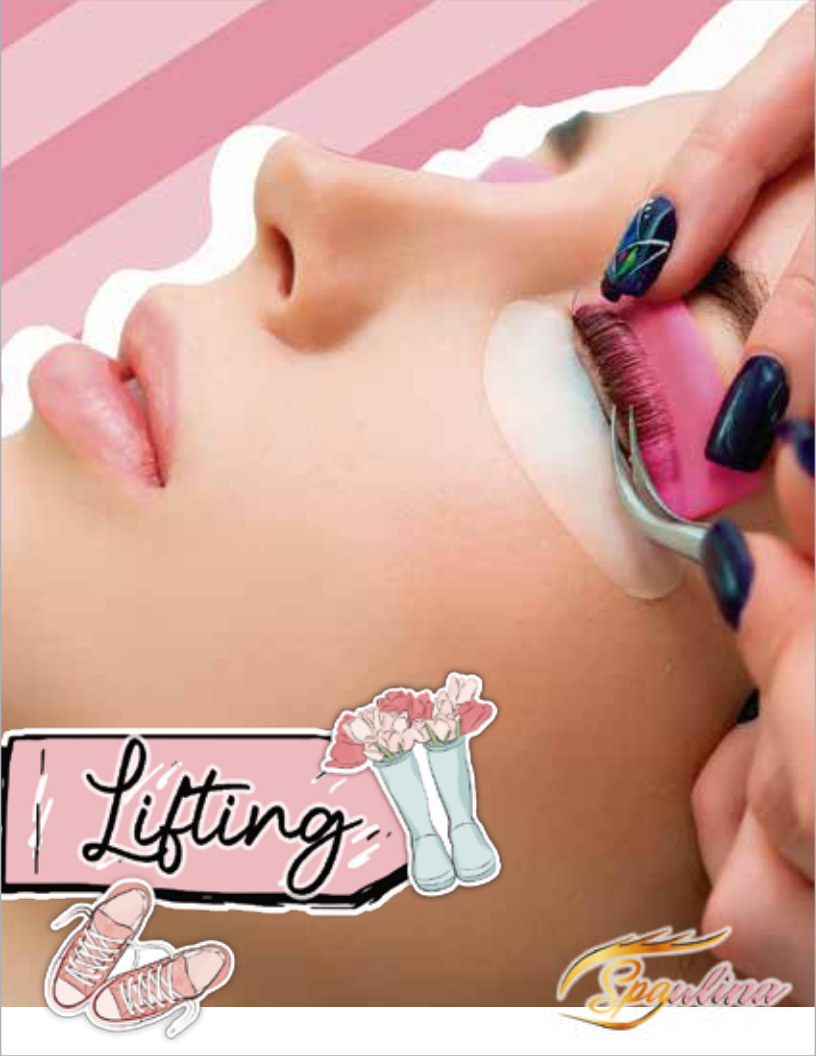

Desde  
\$38.000

ACCESORIOS  
Con diferentes  
diseños de ojos.

Desde  
\$18.000

ZAPATOS  
Diseño de pestañas  
Tallas: 37

\$60.000

Lifting

Spaulina

**KIT DE LIFTING PEQUEÑO**